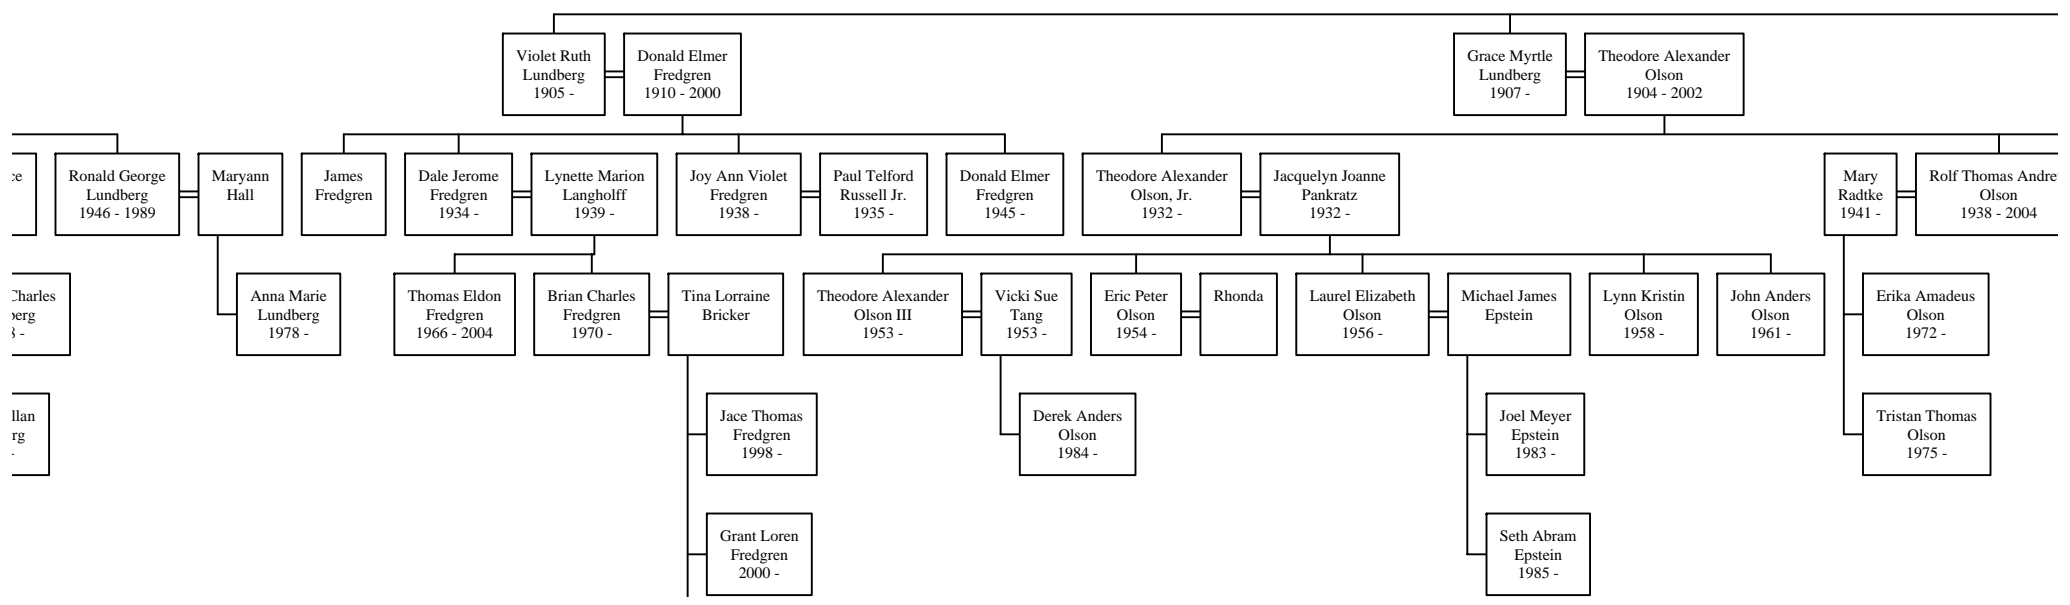

Descendants of Sven

ven Johan Lundberg

Jacobsen
1994 -

Landt
1985 -

Lundberg
1990 -

Andersen
1994 -

Lundberg
2005 -

Mose-Christensen
1985 -

Lundberg
1989 -

Diercks
1990 -

Nathan Thomas
Diercks
1993 -

Hoffman
1982 -

Hansen
1989 -

Nicholas Mitchell
Hansen
1991 -

Edblom
1971 -

Ryan Gerald
Edblom
1974 - 1996