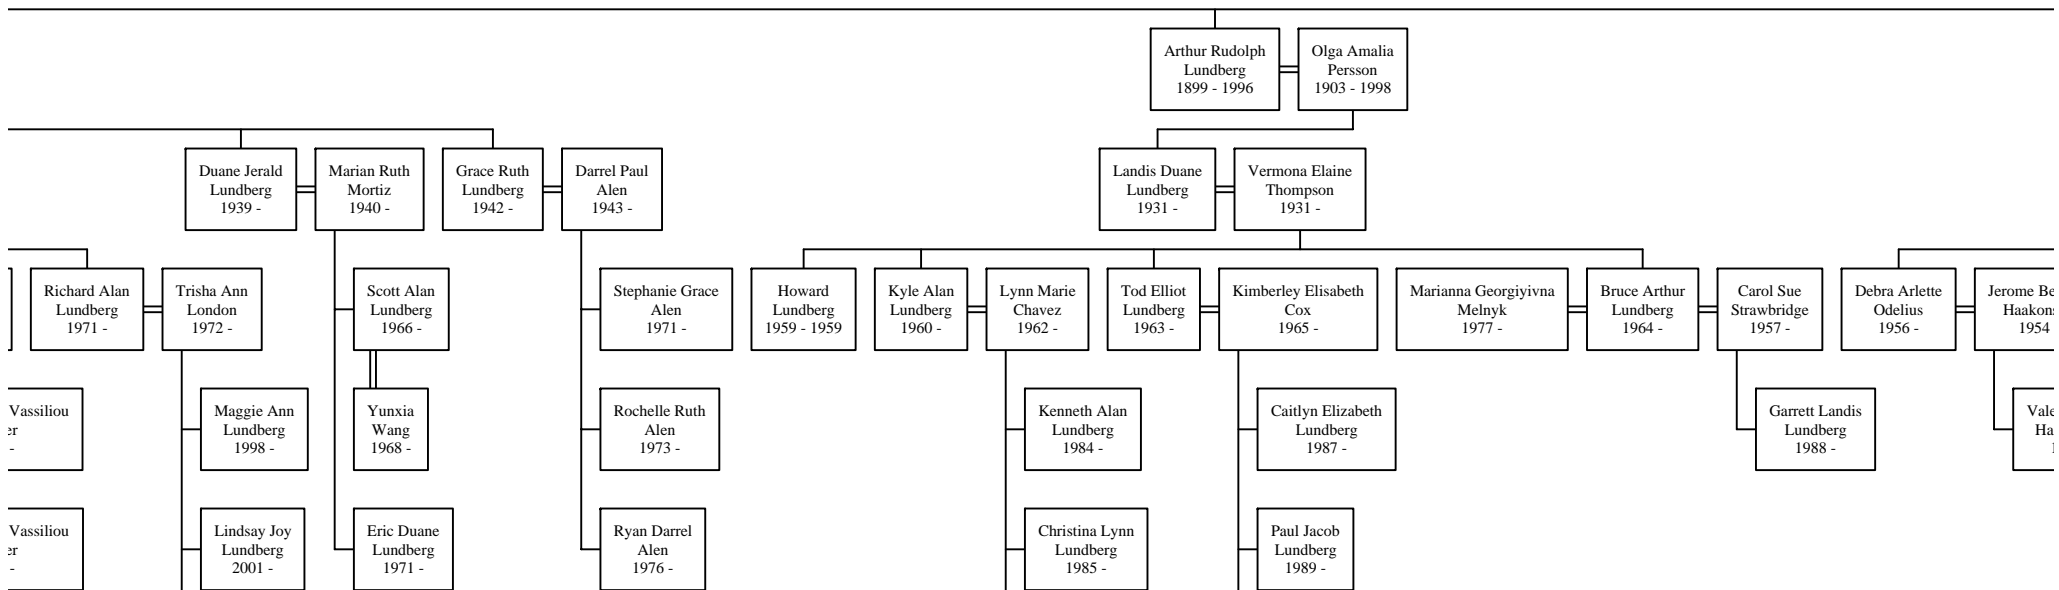

Descendants of Sven

ven Johan Lundberg

Jacobsen
1994 -

Landt
1985 -

Lundberg
1990 -

Andersen
1994 -

Lundberg
2005 -

Mose-Christensen
1985 -

Lundberg
1989 -

Diercks
1990 -

Nathan Thomas
Diercks
1993 -

Hoffman
1982 -

Hansen
1989 -

Nicholas Mitchell
Hansen
1991 -

Edblom
1971 -

Ryan Gerald
Edblom
1974 - 1996