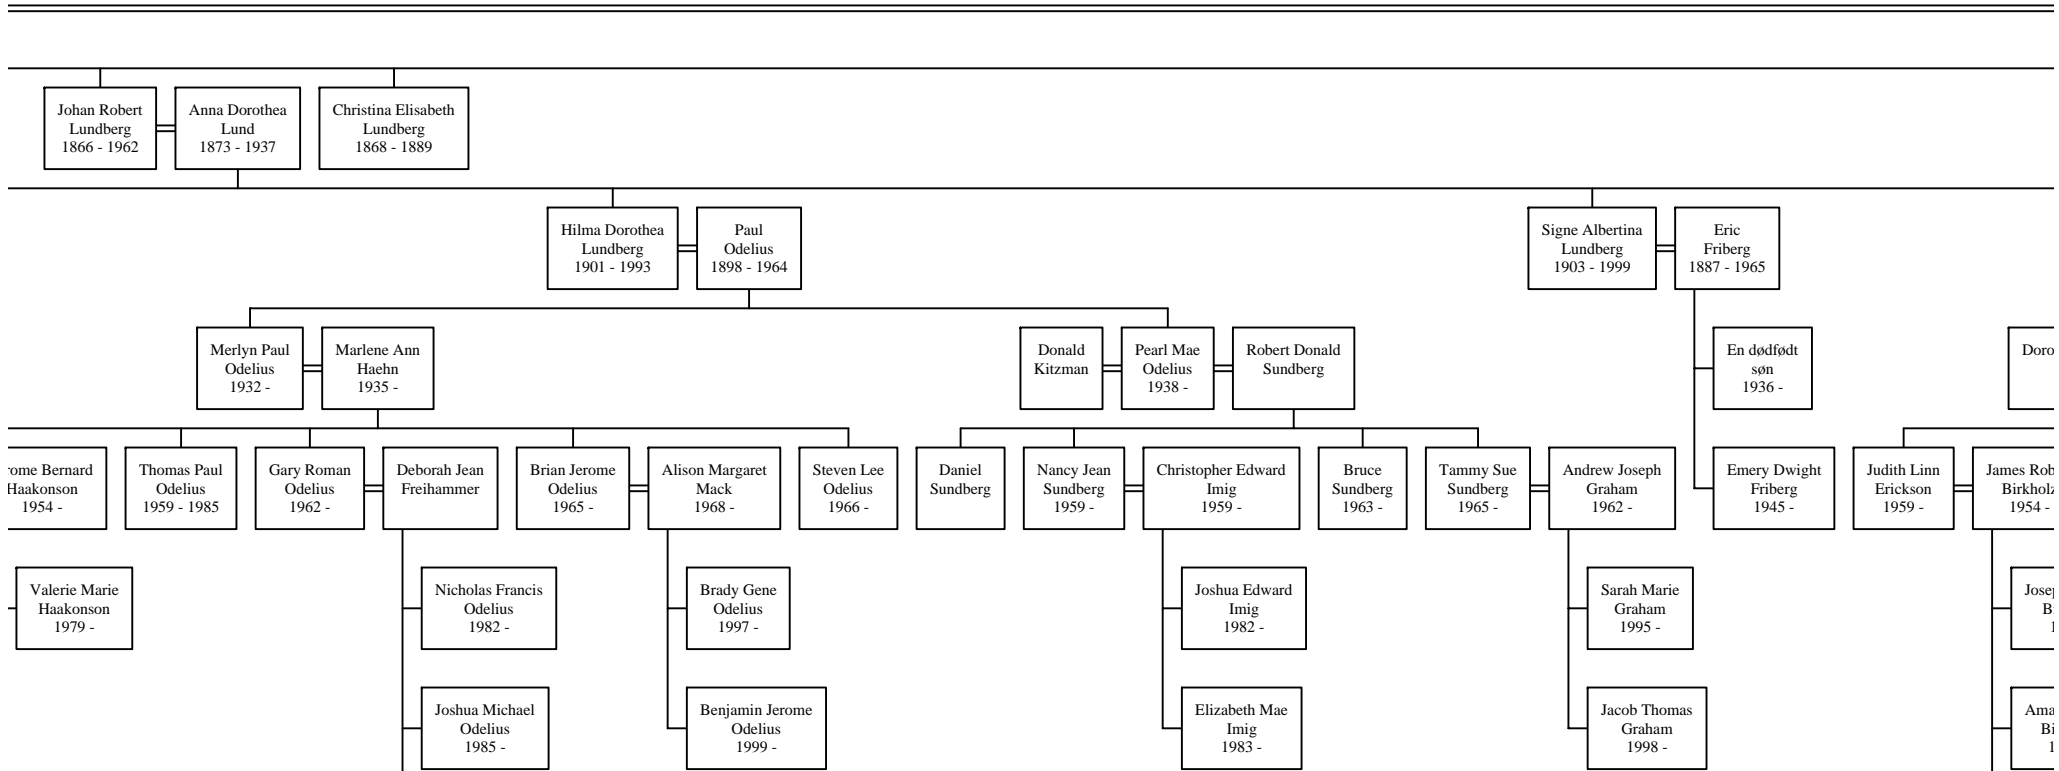

Descendants of Sven

ven Johan Lundberg

Jacobsen
1994 -

Landt
1985 -

Lundberg
1990 -

Andersen
1994 -

Lundberg
2005 -

Mose-Christensen
1985 -

Lundberg
1989 -

Diercks
1990 -

Nathan Thomas
Diercks
1993 -

Hoffman
1982 -

Hansen
1989 -

Nicholas Mitchell
Hansen
1991 -

Edblom
1971 -

Ryan Gerald
Edblom
1974 - 1996