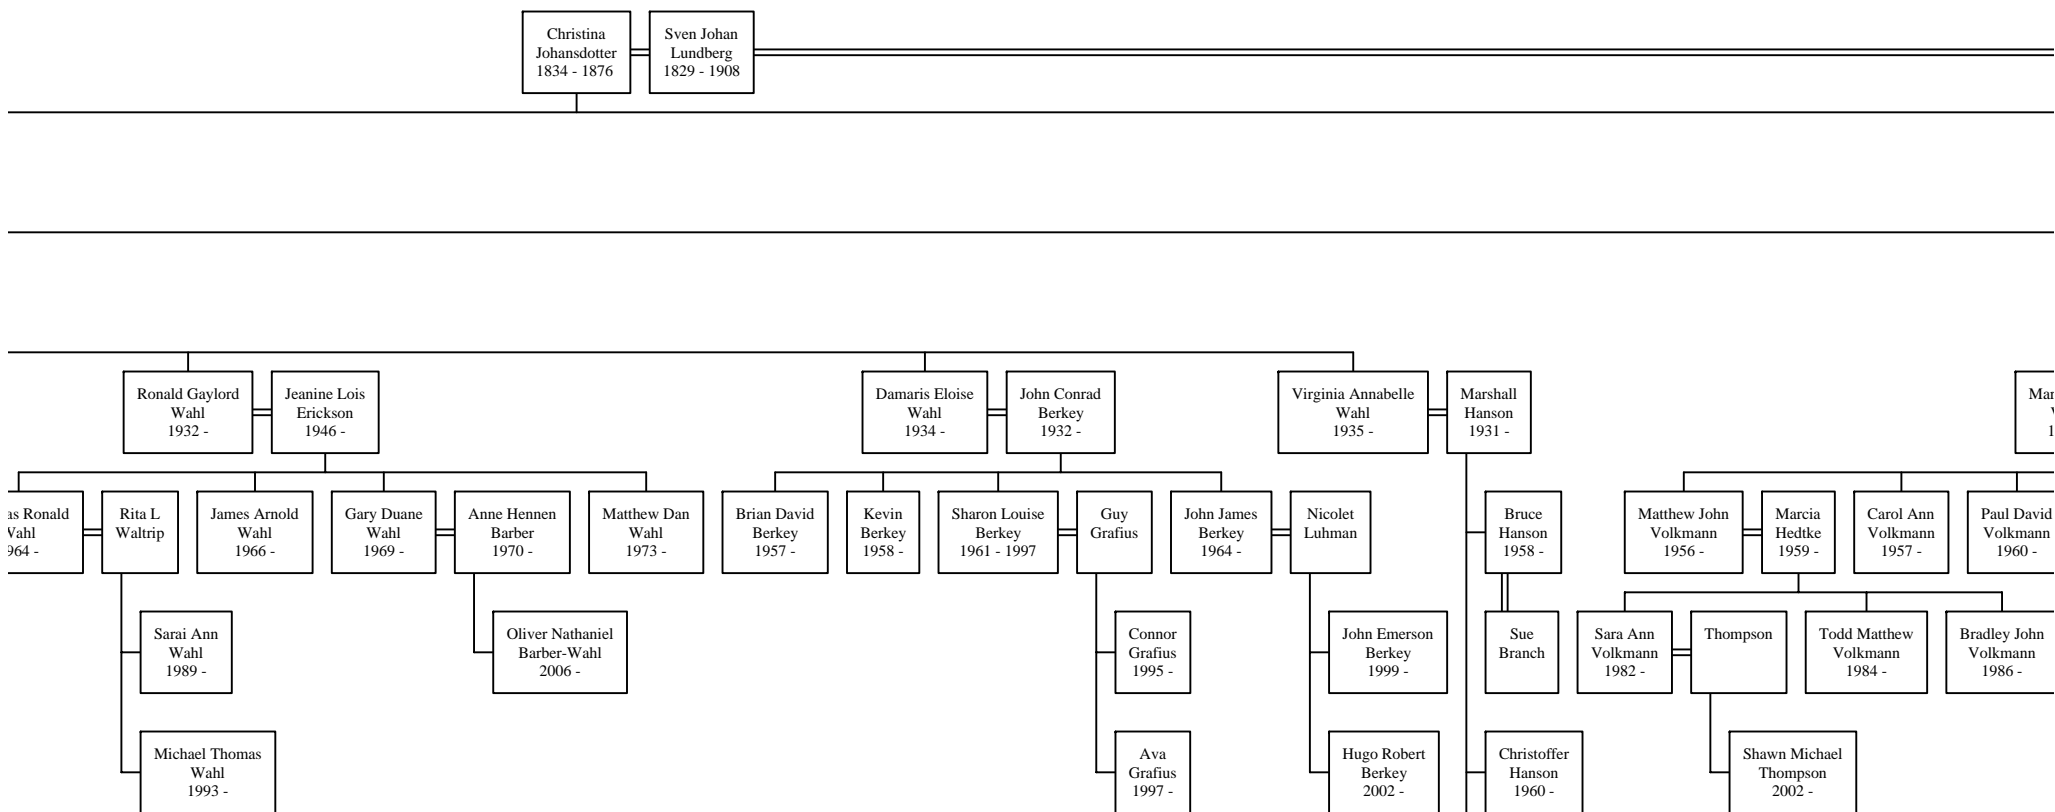

Descendants of Sven

ven Johan Lundberg

Jacobsen
1994 -

Landt
1985 -

Lundberg
1990 -

Andersen
1994 -

Lundberg
2005 -

Mose-Christensen
1985 -

Lundberg
1989 -

Diercks
1990 -

Nathan Thomas
Diercks
1993 -

Hoffman
1982 -

Hansen
1989 -

Nicholas Mitchell
Hansen
1991 -

Edblom
1971 -

Ryan Gerald
Edblom
1974 - 1996