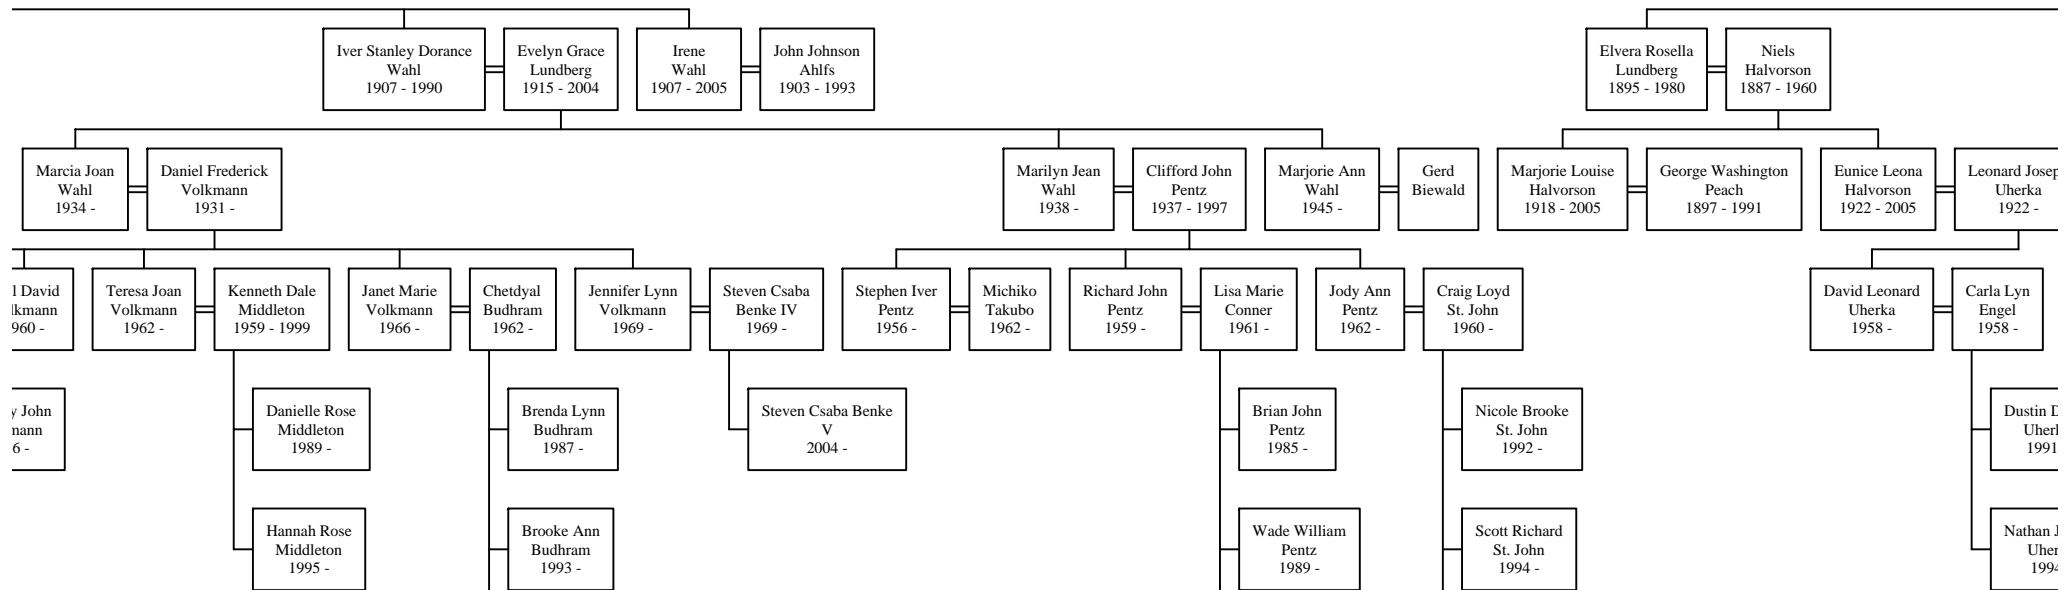

Descendants of Sven

ven Johan Lundberg

Jacobsen
1994 -

Landt
1985 -

Lundberg
1990 -

Andersen
1994 -

Lundberg
2005 -

Mose-Christensen
1985 -

Lundberg
1989 -

Diercks
1990 -

Nathan Thomas
Diercks
1993 -

Hoffman
1982 -

Hansen
1989 -

Nicholas Mitchell
Hansen
1991 -

Edblom
1971 -

Ryan Gerald
Edblom
1974 - 1996