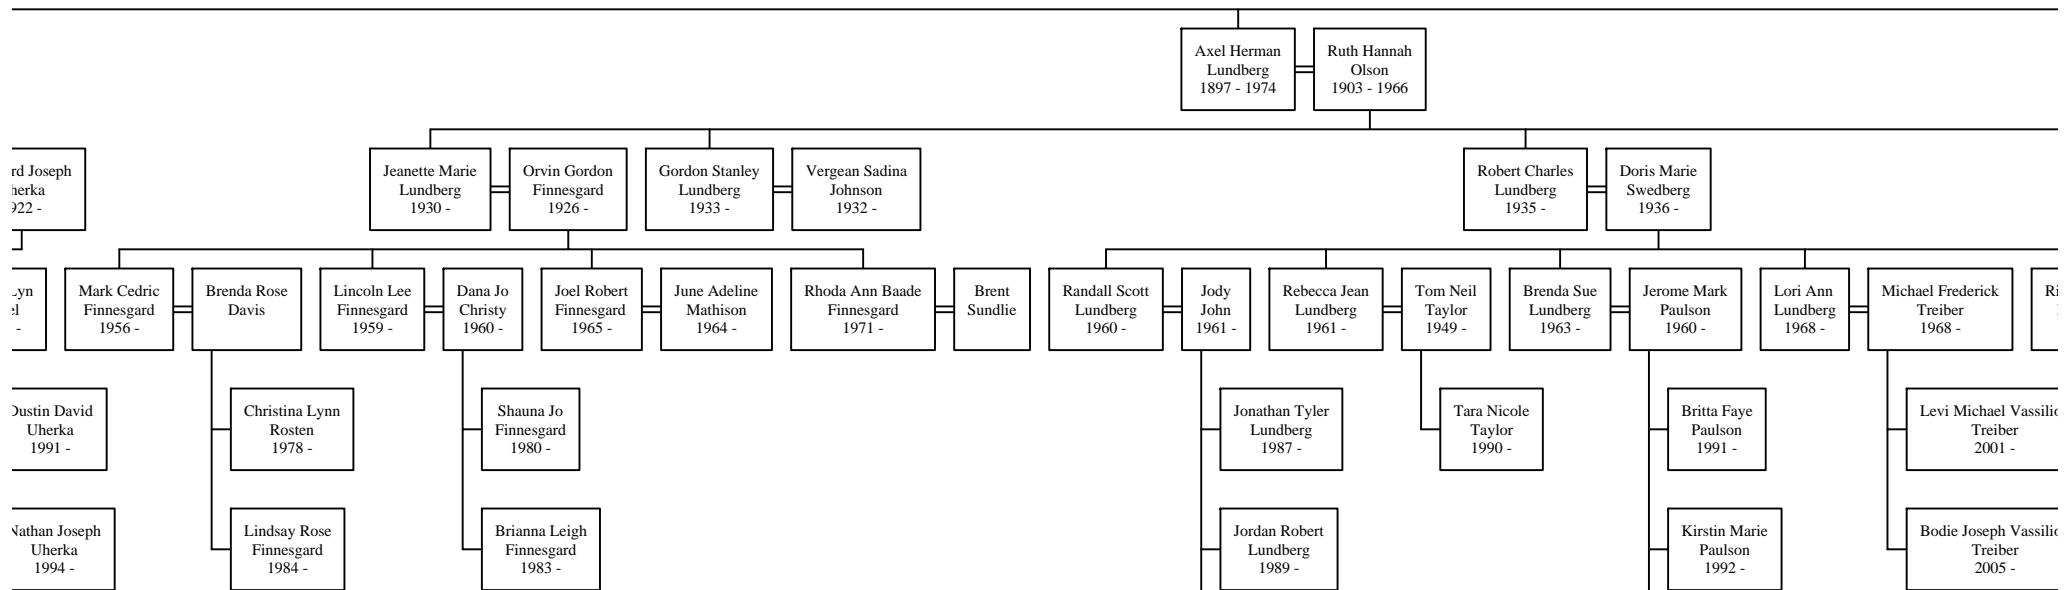

Descendants of Sven

ven Johan Lundberg

Jacobsen
1994 -

Landt
1985 -

Lundberg
1990 -

Andersen
1994 -

Lundberg
2005 -

Mose-Christensen
1985 -

Lundberg
1989 -

Diercks
1990 -

Nathan Thomas
Diercks
1993 -

Hoffman
1982 -

Hansen
1989 -

Nicholas Mitchell
Hansen
1991 -

Edblom
1971 -

Ryan Gerald
Edblom
1974 - 1996